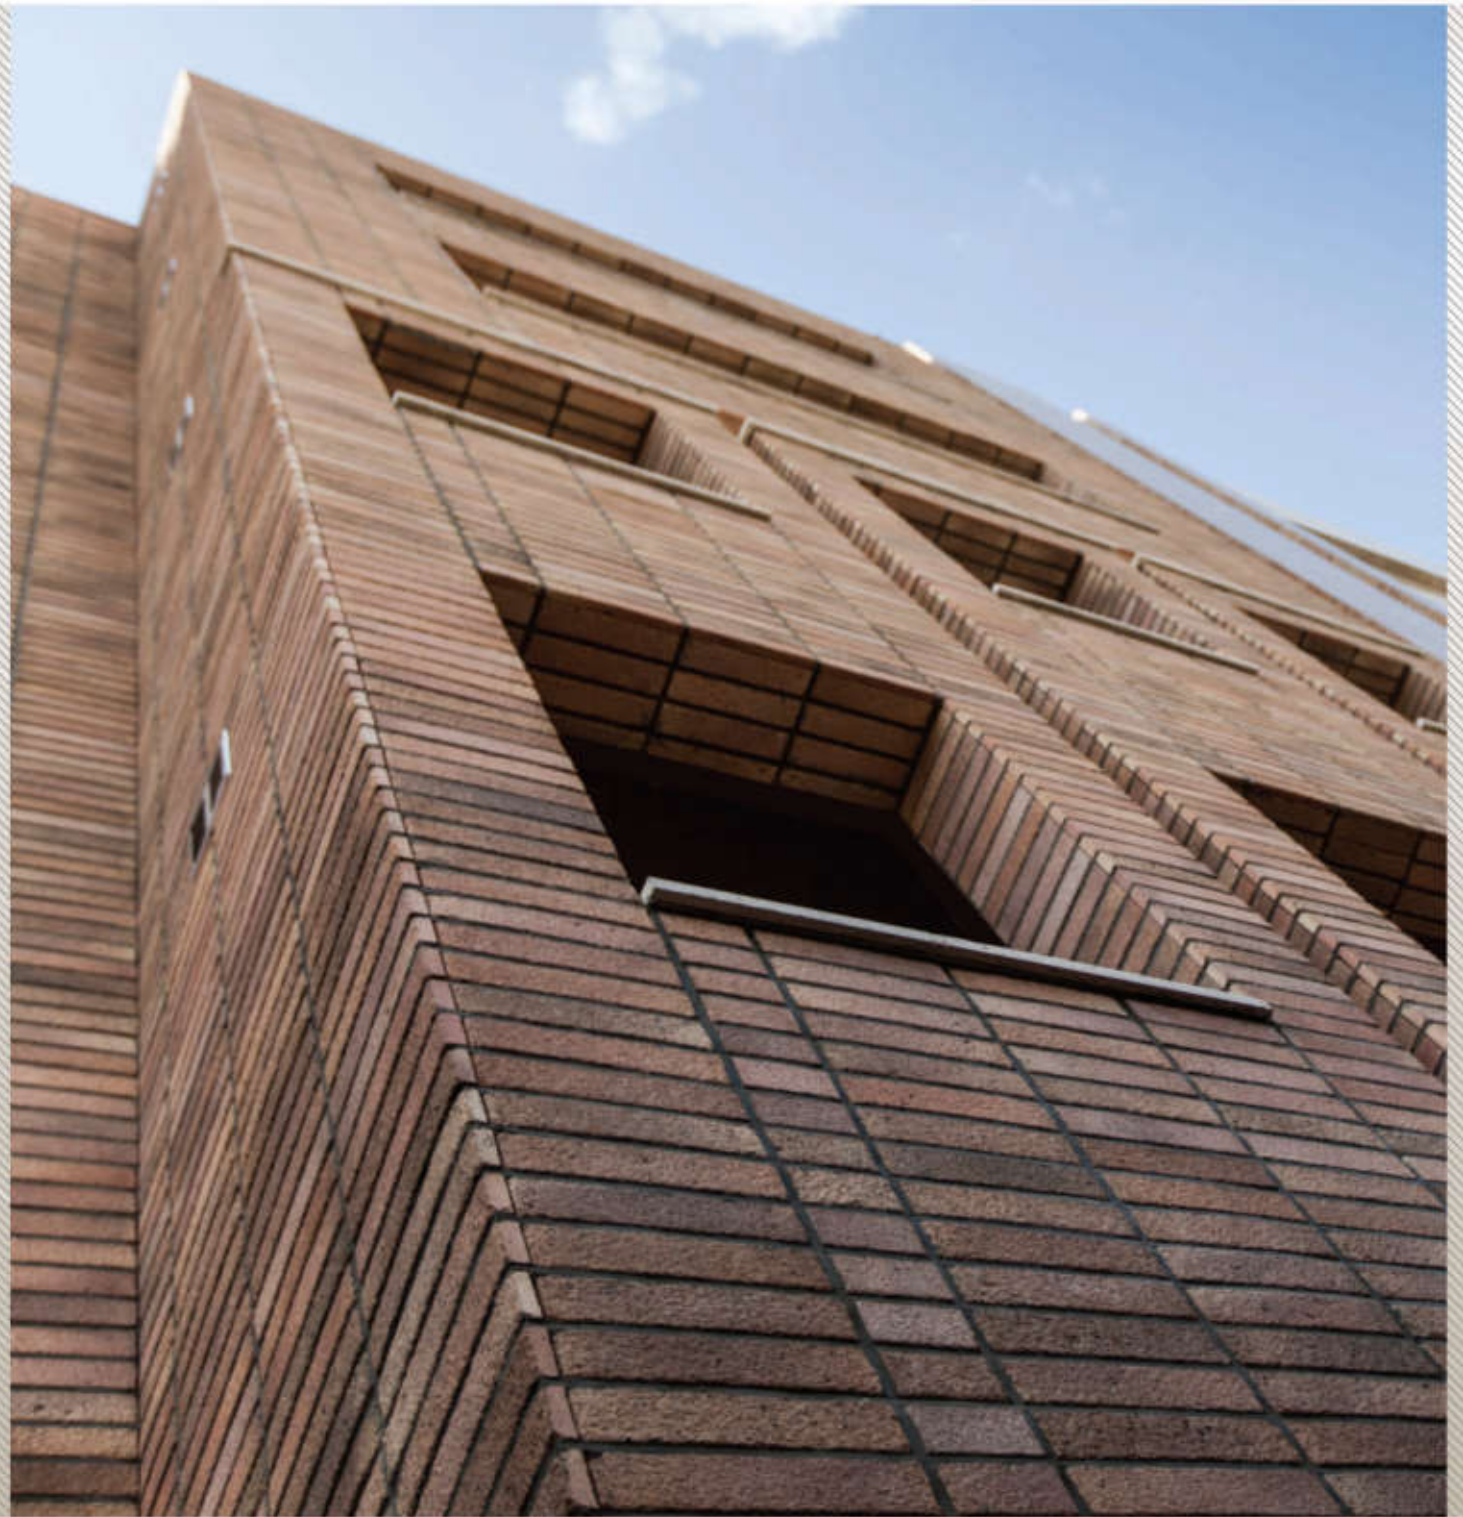

NAME : RNW
CODE : R176
DIMENSIONS: 70×310×25

RUSTIC

BRICKS GROUP

NAME : RNSK
CODE : R362
DIMENSIONS: 70 × 330 × 27

RUSTIC

BRICKS GROUP

NAME : RN557
CODE : R239
DIMENSIONS: 70×310×25

RUSTIC