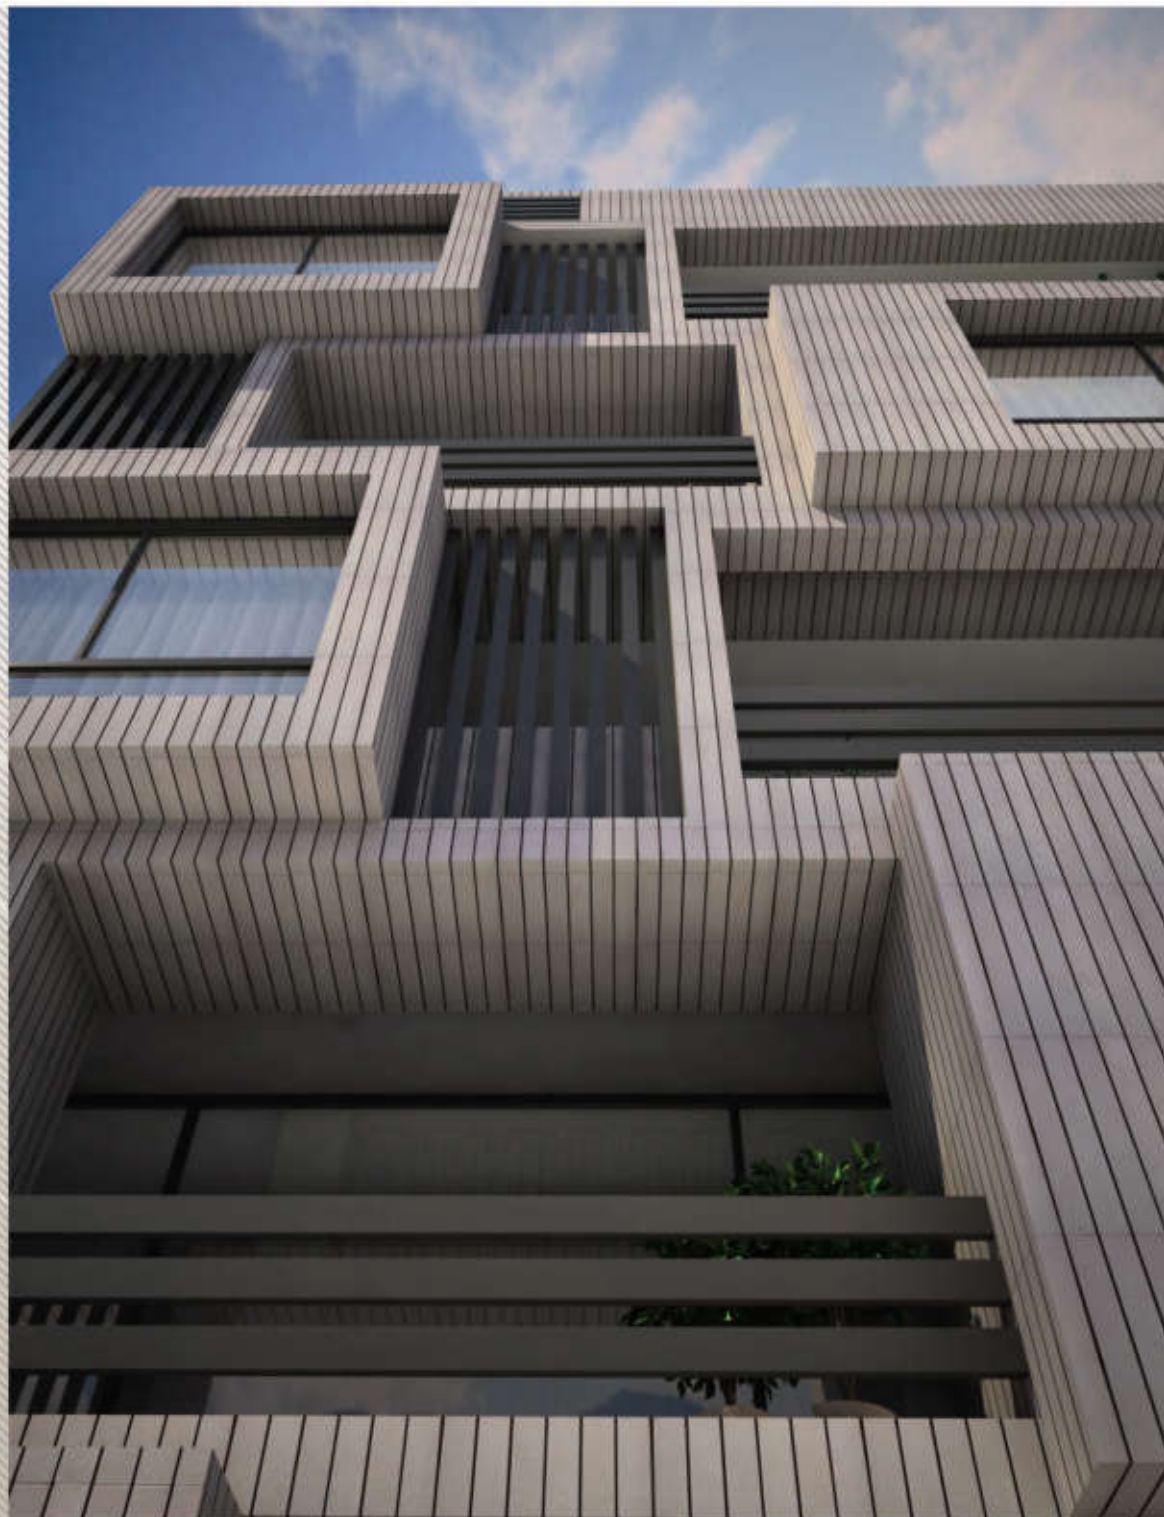

TILE
BRICKS GROUP

NAME : WRMARSALA
CODE : RW288
DIMENSIONS: 90 × 790 × 25

TILE

BRICKS GROUP

NAME : WRBEIGE
CODE : RW292
DIMENSIONS: 90 × 790 × 25

TILE
BRICKS GROUP

NAME : WRSILVER
CODE : RW295
DIMENSIONS: 90 × 790 × 25